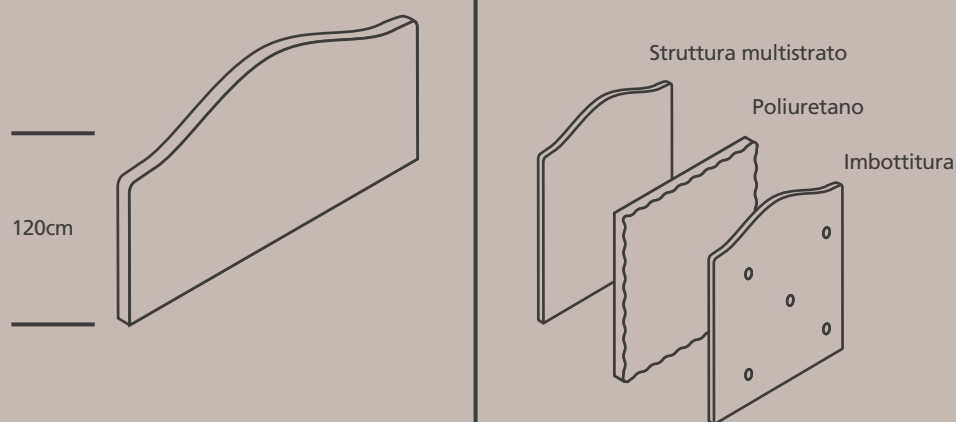

essere molto morbida per poter essere lavorata senza problemi.

La struttura è realizzata in multistrato ed imbottita in poliuretano espanso ad alta densità, disponibile per ancoraggio a muro o anche al sommier.

Non sfoderabile.

Struttura in multistrato

Imbottita in poliuretano espanso ad alta densità.

9/10 cm.

di spessore

Ancoraggio

disponibile al muro o anche al sommier.

Modello

i rettangoli possono essere sostituiti singolarmente. Realizzabile con rivestimento in ecopelle o tessuto nei colori a scelta, è consigliato l'ancoraggio a muro.

Struttura in multistrato
imbottita in poliuretano espanso ad alta densità.