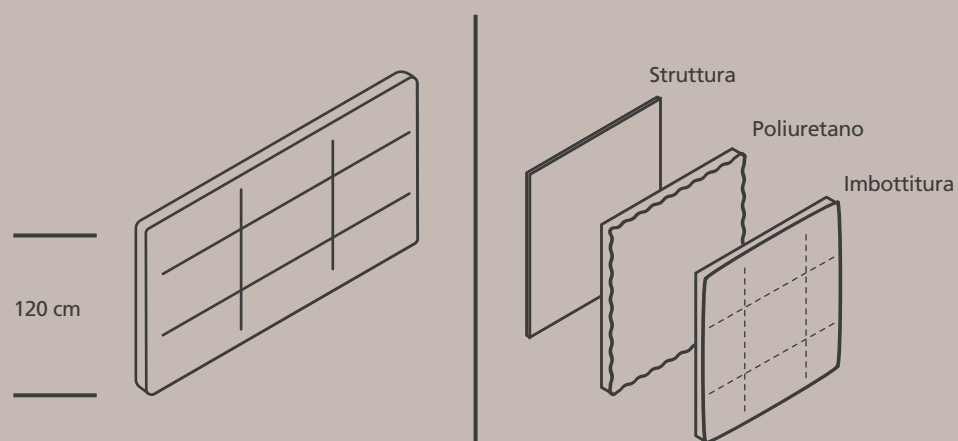

Modello

Marinella

Serie Sommier no Flame Wood

Modello Marinella | Testiera

L'estetica di gusto apparentemente semplice è frutto di una lavorazione precisa ed esperta. I rettangoli realizzati uno ad uno, vengono montati lasciando una piccola fessura che crea la particolare lavorazione, racchiusa in una cornice di decoro. Al bisogno

i rettangoli possono essere sostituiti singolarmente. Realizzabile con rivestimento in ecopelle o tessuto nei colori a scelta, è consigliato l'ancoraggio a muro.

Struttura in multistrato
imbottita in poliuretano espanso ad alta densità.

8 cm.
di spessore

Ancoraggio
disponibile al muro o anche al sommier.