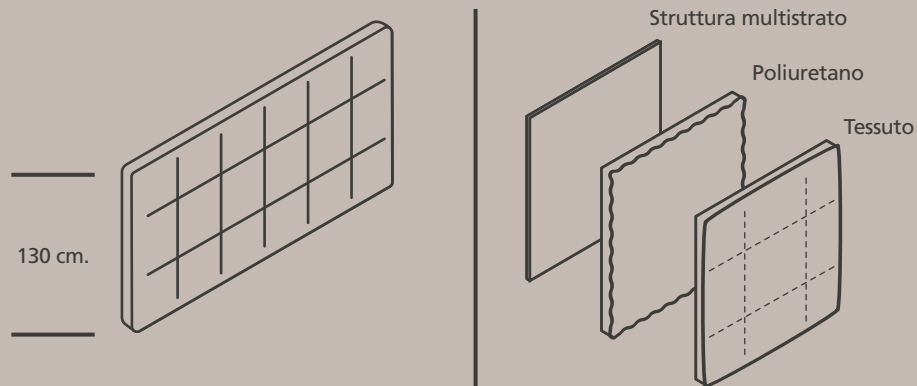

Modello Donatello sfoderabile | Testiera

La struttura della testiera Donatello è in legno multistrato, imbottita in espanso sagomato e rivestita in vellutino velcrabile per offrire un supporto al pannello trapuntato a disegno piazzato (si possono realizzare disegni a quadro o a rombi di elevata qualità e precisione), in questa soluzione il rivestimento è sfoderabile e

lavabile per una pratica manutenzione. La Donatello viene consigliata in altezza cm. 130 per non avere problemi di giunzioni del tessuto anti estetiche, in larghezza invece non ci sono limiti di realizzazioni. Semplice ma elegante, la Donatello si può realizzare in varie soluzioni di colori e anche su misura.

Struttura in multistrato
imbottita in poliuretano espanso ad alta densità.

Ancoraggio disponibile
a muro o anche al sommier.

6/7 cm.
di spessore