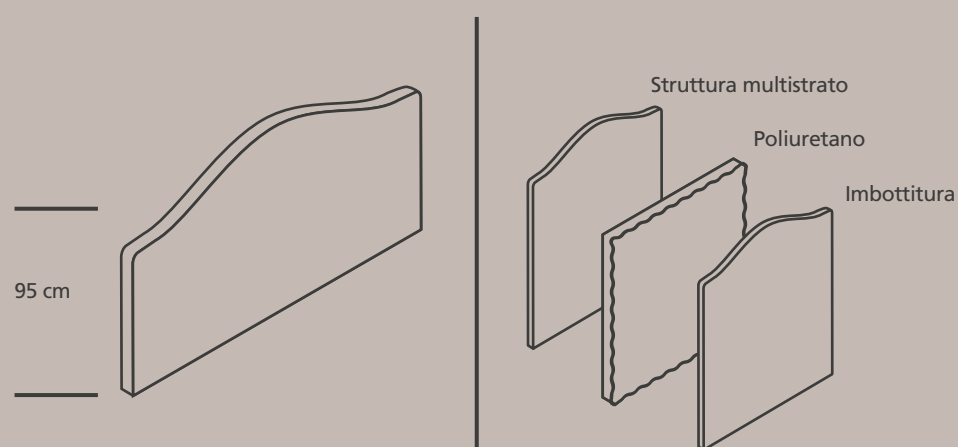

Modello Trapuntata

Baglioni

Serie Sommier no Flame Wood

Modello Baglioni Trapuntata | Testiera

L'estrema semplicità della forma e dello spessore, permette alla testiera Baglioni di essere utilizzata anche con il rivestimento in tessuto basico v. 05 ecrù trapuntata a multiaghi, inoltre può essere rivestita in ecopelle o in tessuto.

La struttura è in multistrato imbottita in espanso ad alta densità, è possibile l'ancoraggio al sommier o anche a muro.

Struttura in multistrato
imbottita in poliuretano espanso ad alta densità.

5/6 cm.
di altezza

Ancoraggio
disponibile al muro o anche al sommier.