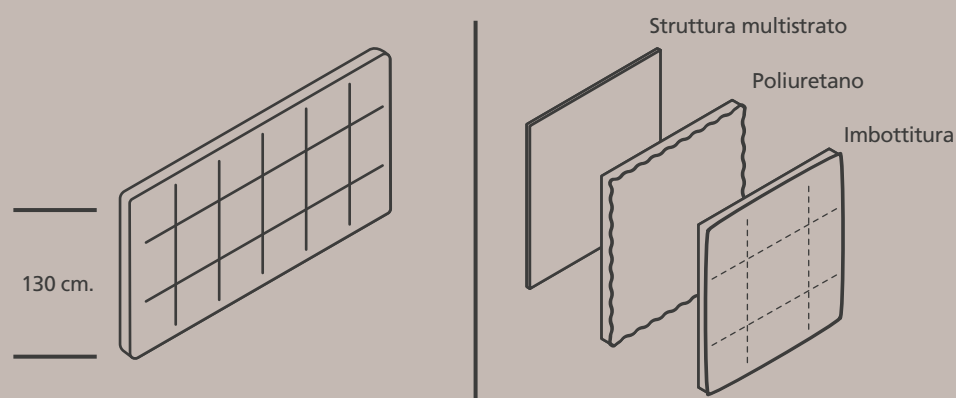

Modello

Donatello

Serie Sommier no Flame Wood

Modello Donatello | Testiera

La struttura della testiera Donatello è in legno multistrato, imbottita in espanso sagomato e rivestita con un pannello trapuntato a disegno piazzato (si possono realizzare disegni a quadro o a rombi di elevata qualità e precisione), è realizzata in ecopelle fissa. La Donatello viene fornita solitamente con ancoraggio a muro e di

misura maggiore del sommier, per dare la possibilità di avere una superficie più ampia nel caso in cui utilizzando due sommier, si possano eventualmente separare. Semplice ma elegante, la Donatello si può realizzare in varie soluzioni di colori e anche su misura.

Struttura in multistrato
imbottita in poliuretano espanso ad alta densità.

Ancoraggio disponibile
a muro o anche al sommier.

6/7 cm.
di spessore

Modello

Donatello

Serie Sommier no Flame Wood

Modello Donatello sfoderabile | Testiera

La struttura della testiera Donatello è in legno multistrato, imbottita in espanso sagomato e rivestita in vellutino velcrabile per offrire un supporto al pannello trapuntato a disegno piazzato (si possono realizzare disegni a quadro o a rombi di elevata qualità e precisione), in questa soluzione il rivestimento è sfoderabile e