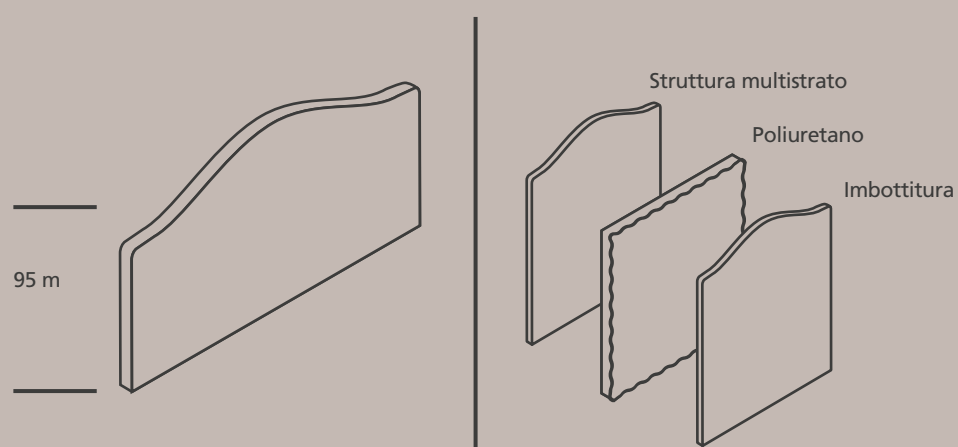

Modello

Baglioni

Serie Sommier no Flame Wood

Modello Baglioni | Testiera

L'estrema semplicità della forma e dello spessore, permette alla testiera Baglioni di essere utilizzata anche con il rivestimento in tessuto basico v. 05 ecrù trapuntata a multiaghi, inoltre può essere rivestita in ecopelle o in tessuto.

La struttura è in multistrato imbottita in espanso ad alta densità, è possibile l'ancoraggio al sommier o anche a muro.

Struttura in multistrato
imbottita in poliuretano espanso ad alta densità.

5/6 cm.
di spessore

Ancoraggio
disponibile al muro o anche al sommier.