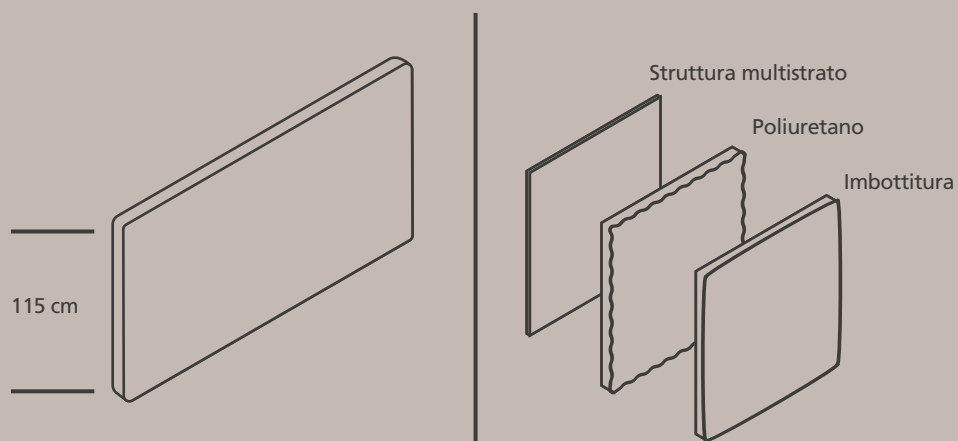

Modello Mirage | Testiera

Dallo stile essenziale ma raffinato, la testiera Mirage può essere collocata nelle varie soluzioni di arredo. La struttura in multistrato è imbottita in espanso ad alta densità, può essere fornita sia in ecopelle che in tessuto, in varie soluzioni e colori.

Le dimensioni possono variare a seconda dell'impiego e degli spazi disponibili. Si può ancorare al sommier oppure anche a muro.

Struttura in multistrato
imbottita in poliuretano espanso ad alta densità.

7/8 cm.
di spessore

Ancoraggio
disponibile al muro o anche al sommier.