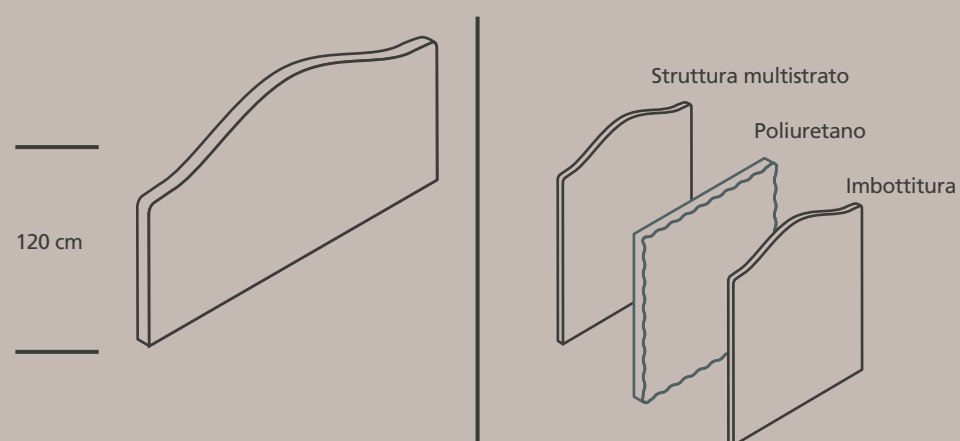

Modello Lavinia | Testiera

La struttura in multistrato è imbottita in espanso ad alta densità rivestita in vellutino velcrabile, facile da sfoderare, si può rivestire in tessuto o ecopelle.

La forma classica e lo spessore consentono anche realizzazioni particolari, come

l'applicazione del doppio filetto che va ad impreziosire la forma già elegante. Si consiglia l'ancoraggio al sommier.

Struttura in multistrato
imbottita in poliuretano espanso ad alta densità.

Ancoraggio
disponibile a sommier.

7 cm.
di spessore