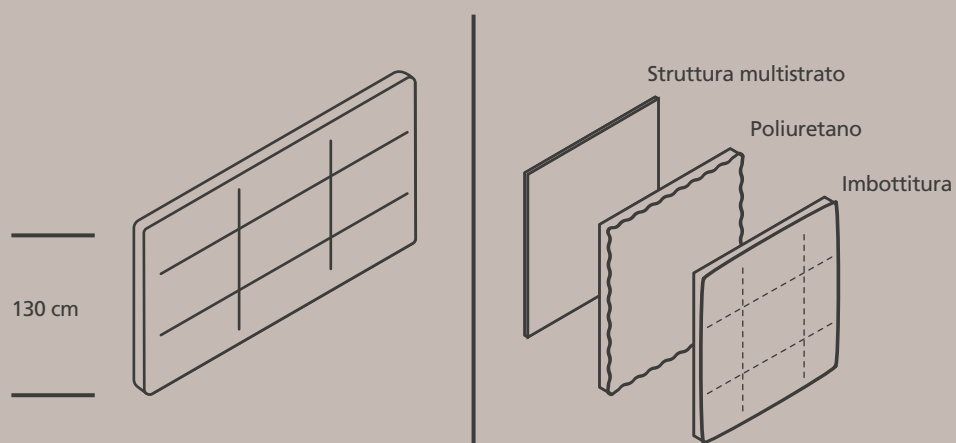

Modello

Pianosa

Serie Sommier no Flame Wood

Modello Pianosa | Testiera

Testiera con struttura in multistrato e imbottitura in espanso ad alta densità, si può realizzare con rivestimento fisso o sfoderabile, in varie soluzioni di tessuti o ecopelle.

E' possibile l'ancoraggio al sommier o a muro.

La particolare lavorazione a rilievo delle doppie cuciture, dona alla testiera raffinatezza ed eleganza.

Struttura in multistrato
imbottita in poliuretano espanso ad alta densità.

Ancoraggio
disponibile al muro o anche al sommier.

8 cm.
di spessore